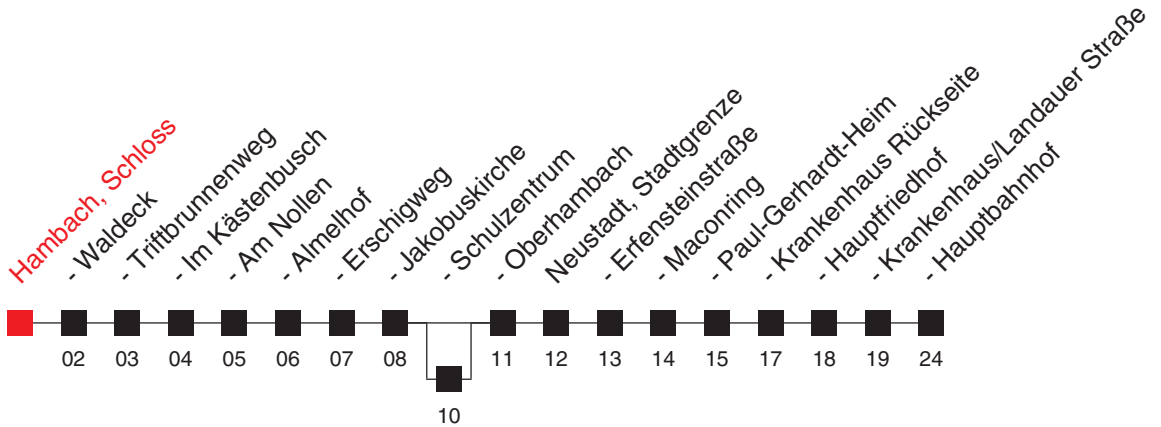

Am Rosenmontag und Fastnachtstag sowie an den Freitagen nach Christi Himmelfahrt und Fronleichnam Verkehr wie in den Ferien
A: bis Hambach, Waldeck **C**: bedient Hambach, Bergsteinstraße **E**: an schulfreien Tagen in Rhld.-Pfalz **F**: nicht 24. und 31.12.
B: bedient Hambach, Schulzentrum **D**: an Schultagen in Rhld.-Pfalz

FAHRPLAN

Gültig ab 10.12.2017 / Angaben ohne Gewähr / Hambach, Schloss

Handy: <http://mobil.vrn.de> Internet: <http://www.vrn.de>

<http://m.vrn.de/3219>

Richtung:

**Almelhof - Oberhambach - Hauptfriedhof -
Neustadt, Hauptbahnhof**